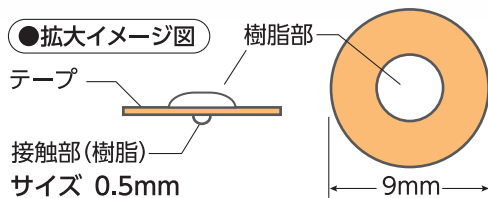

新発売

ワのスポット

粒のちからでこりを緩和！
かん わ

テープ径が9mmと
小さいのでかぶれにくく目立ちません。

接触部が樹脂になり、**金属アレルギーの方にご使用**いただけます。

はりが苦手な方に、抵抗なくご使用いただけます。

一枚のテープに接触部を固定しているため、**接触部が取れる心配はほとんどありません。**